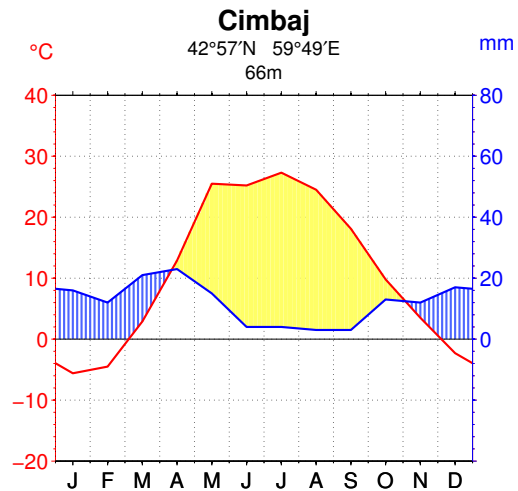

# Erstellung von Klimadiagrammen nach Walter/Lieth

Dominik Zobel 2011

Daten beliebiger Orte verwendbar (nicht im Skript enthalten). Das Skript ist frei verfügbar unter <http://seriousjr.kyomu.43-1.org/notizen/>.