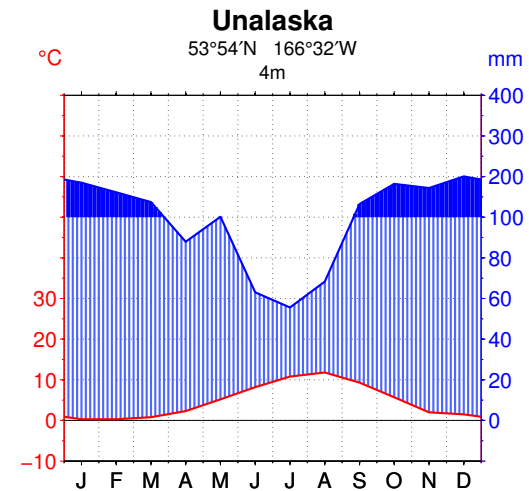

# Erstellung von Klimadiagrammen nach Walter/Lieth

Dominik Zobel 2011

Daten beliebiger Orte verwendbar (nicht im Skript enthalten). Das Skript ist frei verfügbar unter <http://seriousjr.kyomu.43-1.org/notizen/>.