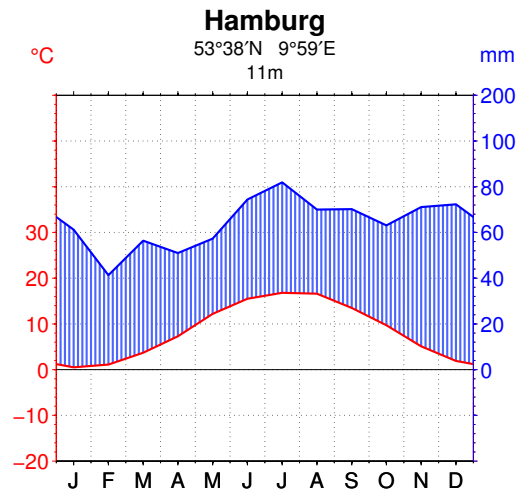

# Erstellung von Klimadiagrammen nach Walter/Lieth

Dominik Zobel 2011

Daten beliebiger Orte verwendbar (nicht im Skript enthalten). Das Skript ist frei verfügbar unter <http://seriousjr.kyomu.43-1.org/notizen/>.